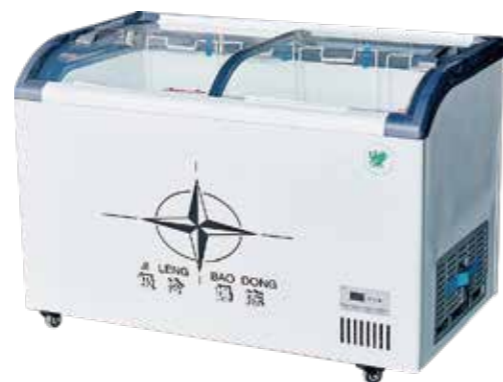

卧式雪糕冷柜

采用汽车空调专用的散热系统散热快，寿命长，不惧炎炎夏；
保温效果强，断电不断冷，保持长时间不化货；
舒适持握，推拉存取方便；
怕挤压的商品都可以放在网篮里分类储存，方便及时拿取；
大冷柜360度均可移动，推拉不费力，大脚轮质量优秀，不会因磨损变形导致无法移动。

产品名称   外型尺寸(mm)
卧式雪糕冷柜   1300*620*880